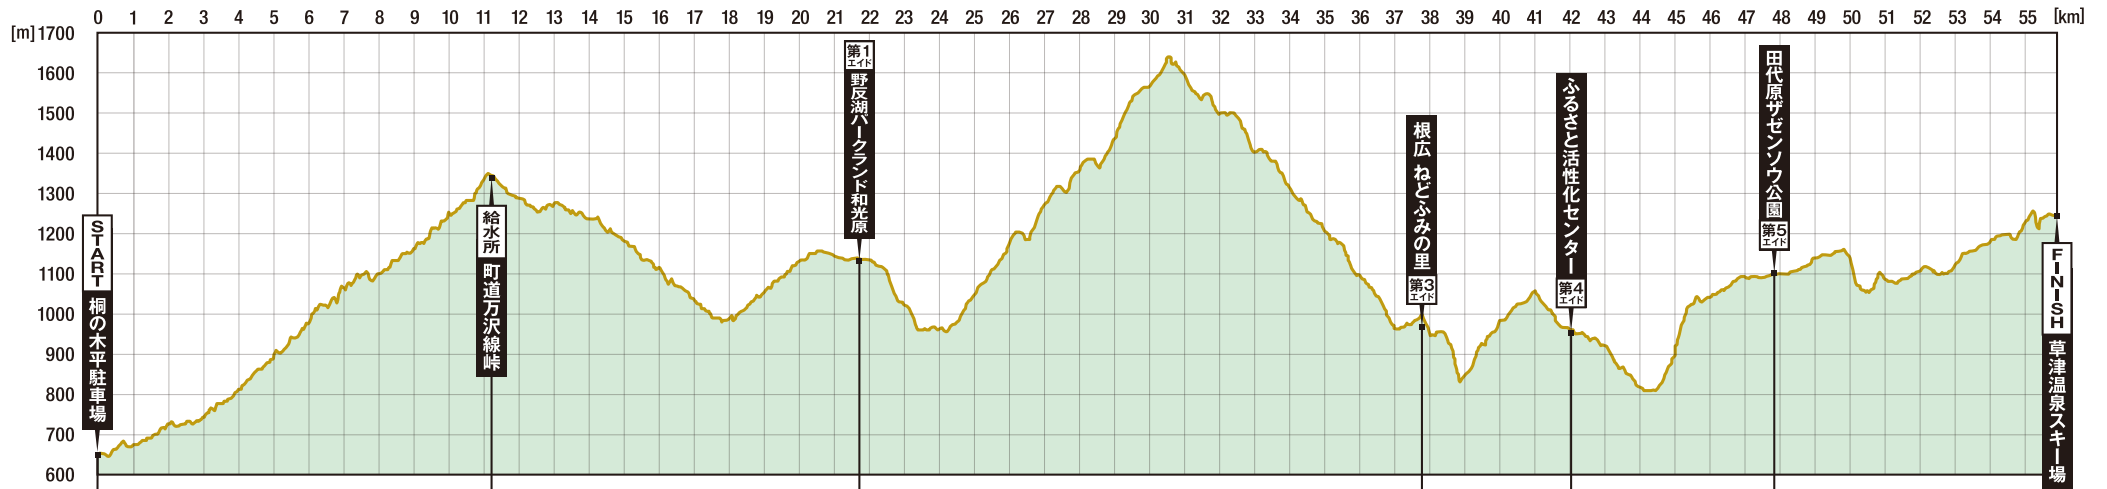

STSK56Km

コース全体高低差概要 距離55.9km 累積標高(+)^{3,683m} 累積標高(-)^{3,079m} トレイル率82%

区間	1	2	3	4	5	6
沿面距離	11.2km	10.5km	16.1km	4.2km	5.8km	8.1km
標高差	700m	-213m	-152m	-25m	136m	149m

累積距離	11.2km	21.7km	37.8km	42.0km	47.8km	55.9km
標高	1350m	1137m	985m	960m	1096m	1245m
関門時間	—	8:50	13:35	15:20	16:30	18:00
TOP選手推定時間	6:00	6:45	8:20	8:55	9:10	9:55