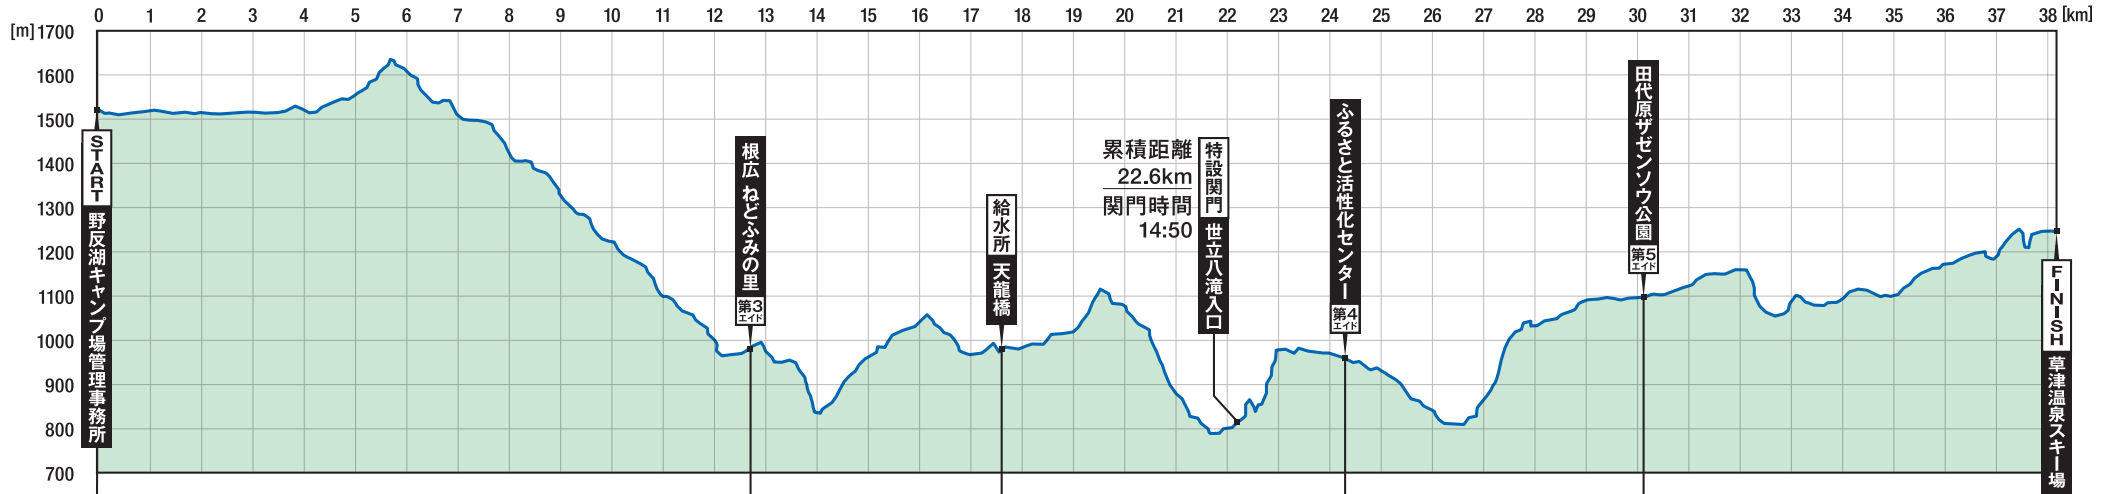

# KTK38Km

コース全体高低差概要 距離38.2km 累積標高(+)2,327m 累積標高(-)2,606m トレイル率74%

区間	1	2	3	4	5
沿面距離	12.7km	5.2km	6.4km	5.8km	8.1km
標高差	-535m	4m	-29m	136m	149m
累積距離	12.7km	17.9km	24.3km	30.1km	38.2km
標高	985m	989m	960m	1096m	1245m
関門時間	13:35	14:15	15:20	16:30	18:00
TOP選手推定時間	11:00	11:30	12:10	12:45	13:40