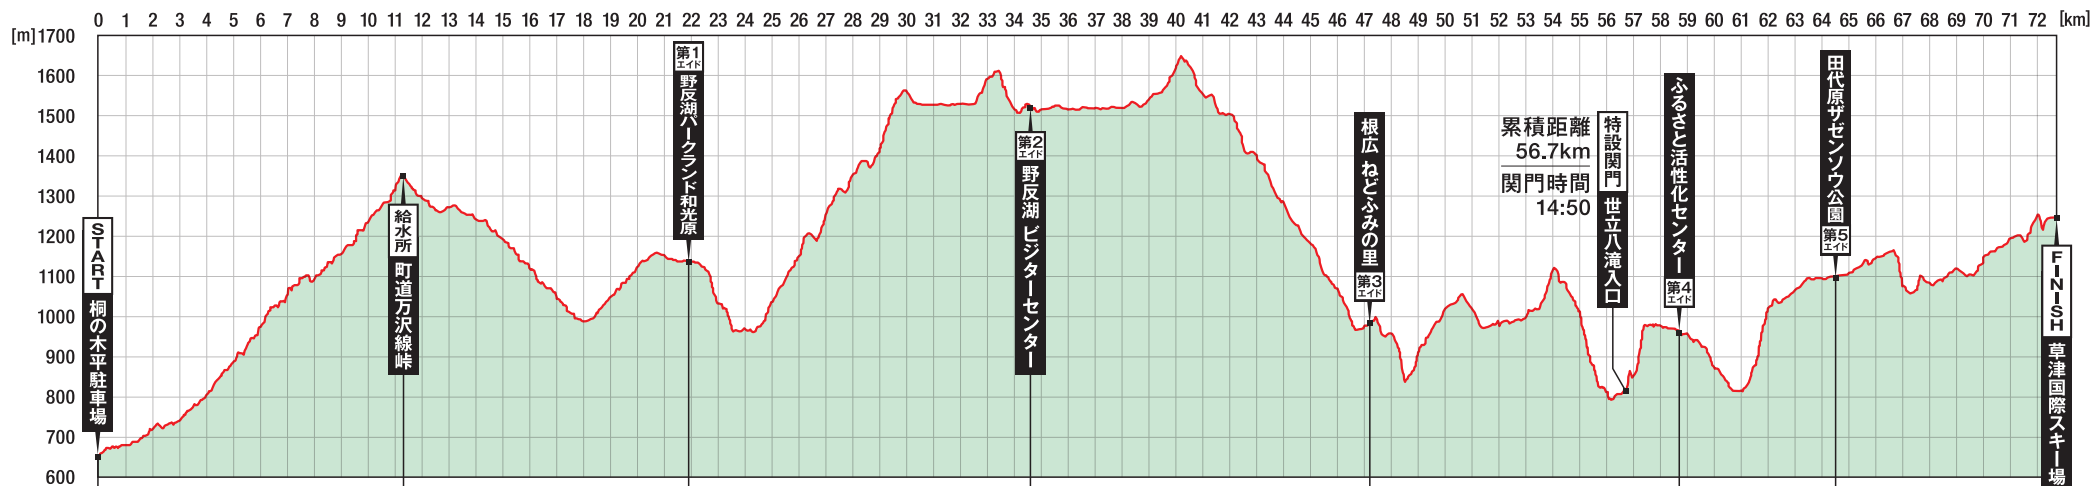

STSK72K コース全体高低差概要 距離72.7km 累積標高(+)**4,610m** 累積標高(-)**4,015m** トレイル率**72.1%**

区間	1	2	3	4	5	6	7
沿面距離	11.3km	10.6km	12.7km	12.6km	11.5km	5.8km	8.2km
標高差	700m	-213m	383m	-535m	-25m	136m	149m

累積距離	11.3km	21.9km	34.6km	47.2km	58.7km	64.5km	72.7km
標高	1350m	1137m	1520m	985m	960m	1096m	1245m
関門時間	—	8:50	11:35	13:35	15:20	16:30	18:00
TOP選手推定時間	6:00	6:40	8:00	9:00	10:20	11:00	11:50

目標タイム

▶ 緊急連絡先:090-4370-0027 ※但し6月25日(土)・26日(日)のみ通話可能

※TOP通過予定時間は目安です。STSK72Kは午前5時から午後6時までの13時間を競技時間といたします。